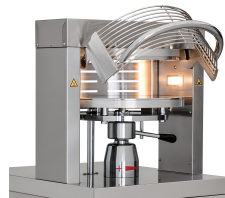

PRESSE À PIZZA 45

7 080,00 €

SKU:

7485.0200

EAN code	7435137834885	Largeur (mm)	660
Profondeur (mm)	780	Hauteur (mm)	850
Matériel	En acier inoxydable	Colis postal	Non
Poids brut (kg)	182	Poids net (kg)	163
Renseignements	Avec éclairage et minuterie, température max. de fonctionnement 160°C	Tension (Volt)	400
Fréquence de tension (Hz)	50	Puissance totale (kW)	6,1
Capacité en unités par heure	600-650 gr	Nombre de plaques	1x 450 DIAMETER
Marque	COMBISTEEL	Prêt à brancher	Non